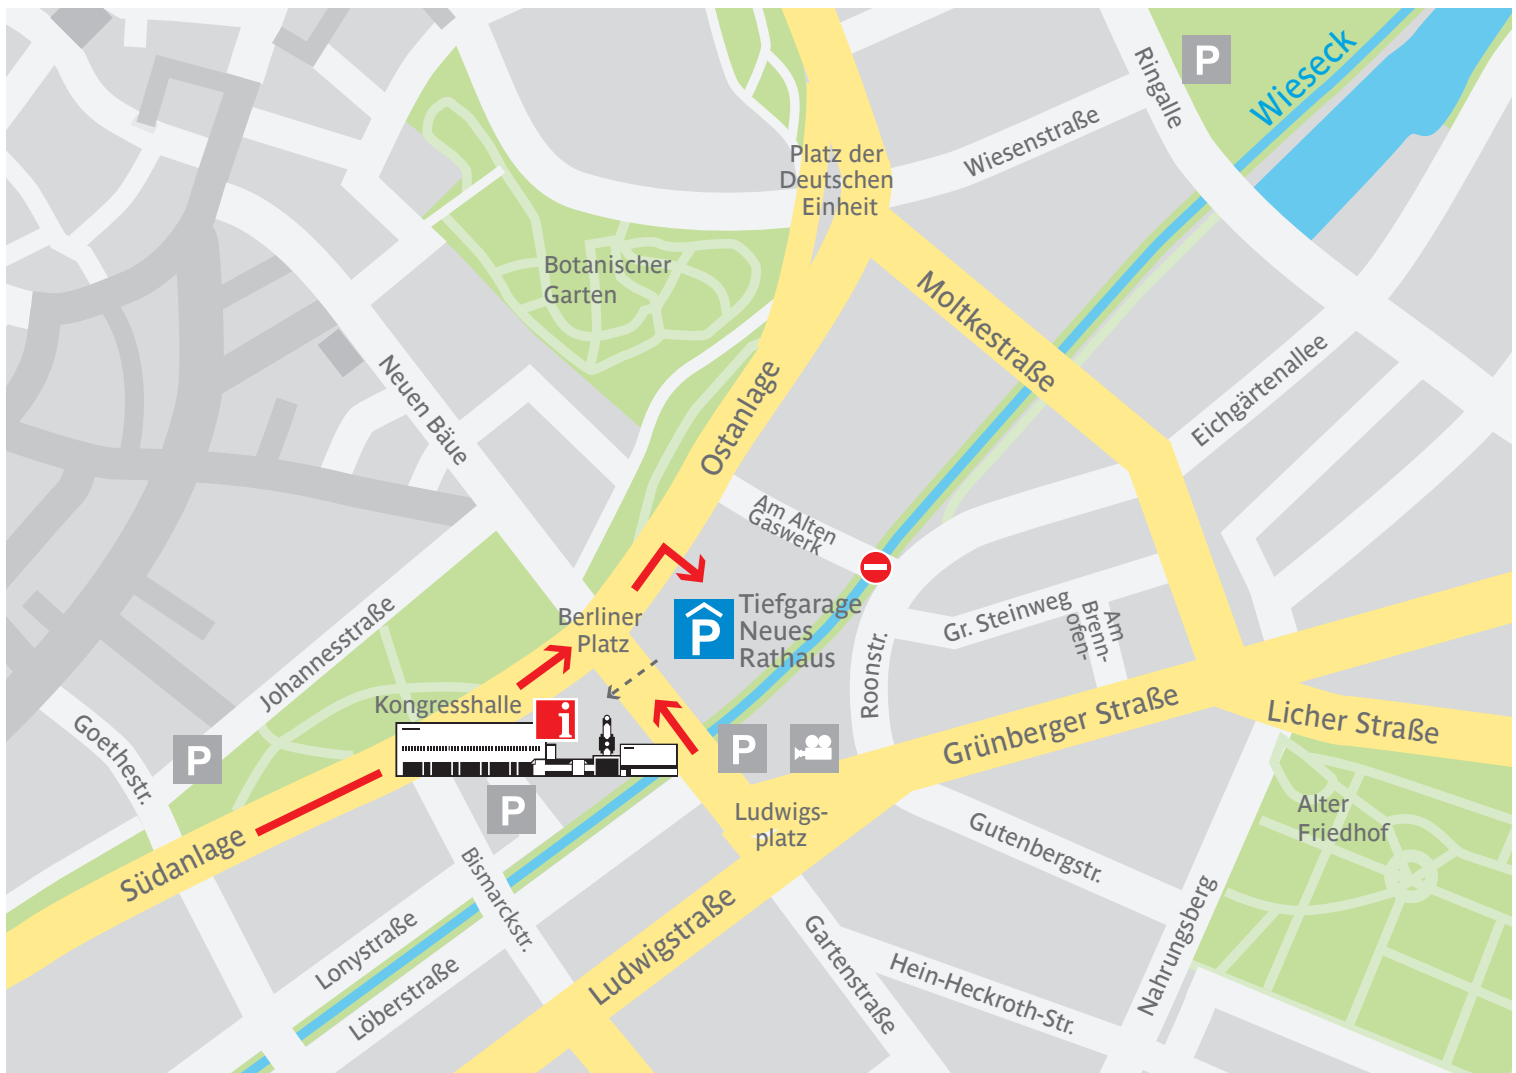

SHG

Stadthallen
Gießen

Verkehrsführung zur Tiefgarage Neues Rathaus

Tiefgarage unter dem neuen Rathaus

Parkplätze: 350
davon Behindertenparkplätze
(im zweiten Untergeschoss): 12

Parkgebühren:

pro angefangener Stunde: 1 €
Tageshöchstgebühr: 5 €
Nachtтарif ab 18.30 Uhr: 2 €
Durchgehend geöffnet

 Anfahrtsweg für Autofahrer 

 Laufweg für Fußgänger 

 Zufahrt gesperrt